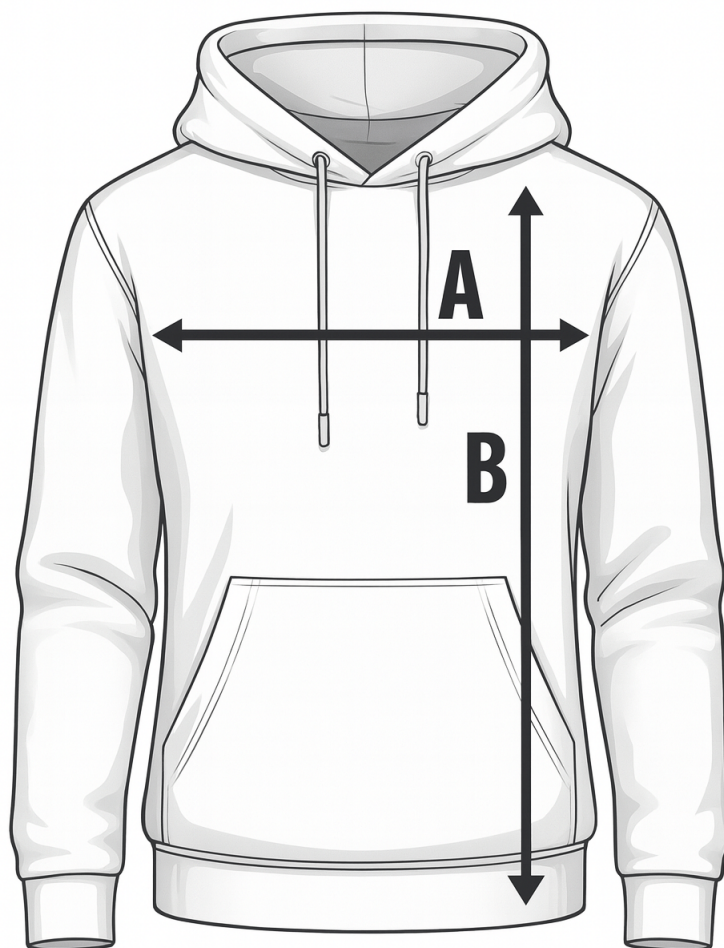

# TABELA ROZMIARÓW

BLUZA OVERSIZE ORGANIC WRESTLEONE (GOTS)

## SPECYFIKACJA ROZMIARÓW (CM)

ROZMIAR	XS	S	M	L	XL	XXL	XXXL
<b>A</b>	52	56	60	64	68	73	79
<b>B</b>	68	70	72	74	76	78	80

Wszystkie rozmiary podane są w centymetrach (CM) z tolerancją około 5%.

Made with 80% organic materials  
Certified by Intertek  
GOTS-14289