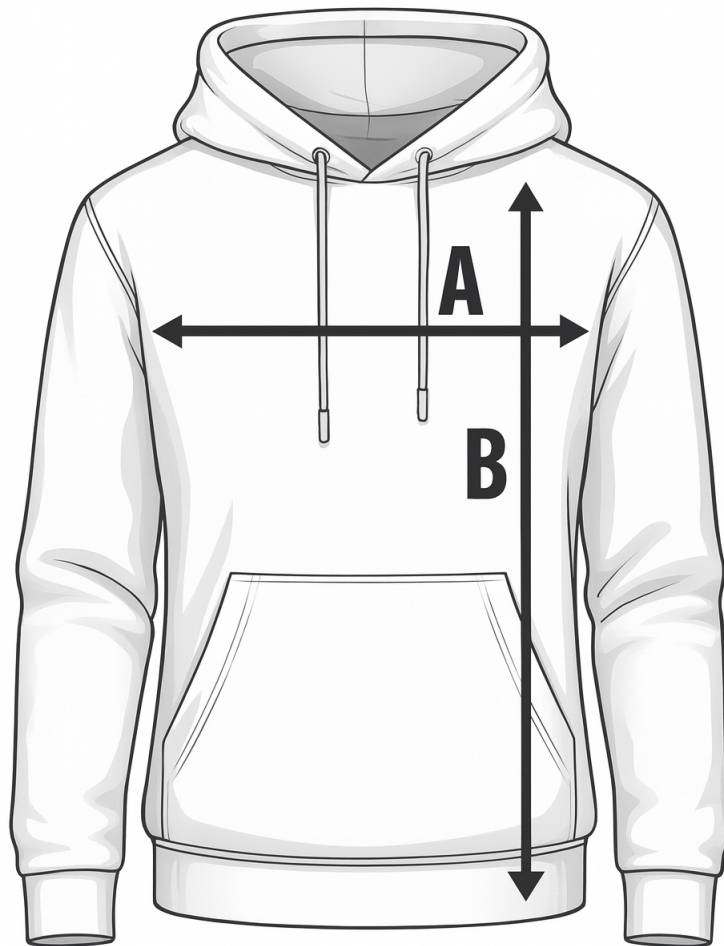

TABELA ROZMIARÓW

BLUZA REGULAR FIT WRESTLEONE

SPECYFIKACJA ROZMIARÓW (CM)

ROZMIAR	-	S	M	L	XL	XXL	XXXL
A	-	52	56	60	64	68,5	74,5
B	-	70	72	74	76	78	80

Wszystkie rozmiary podane są w centymetrach (CM) z tolerancją około 5%.