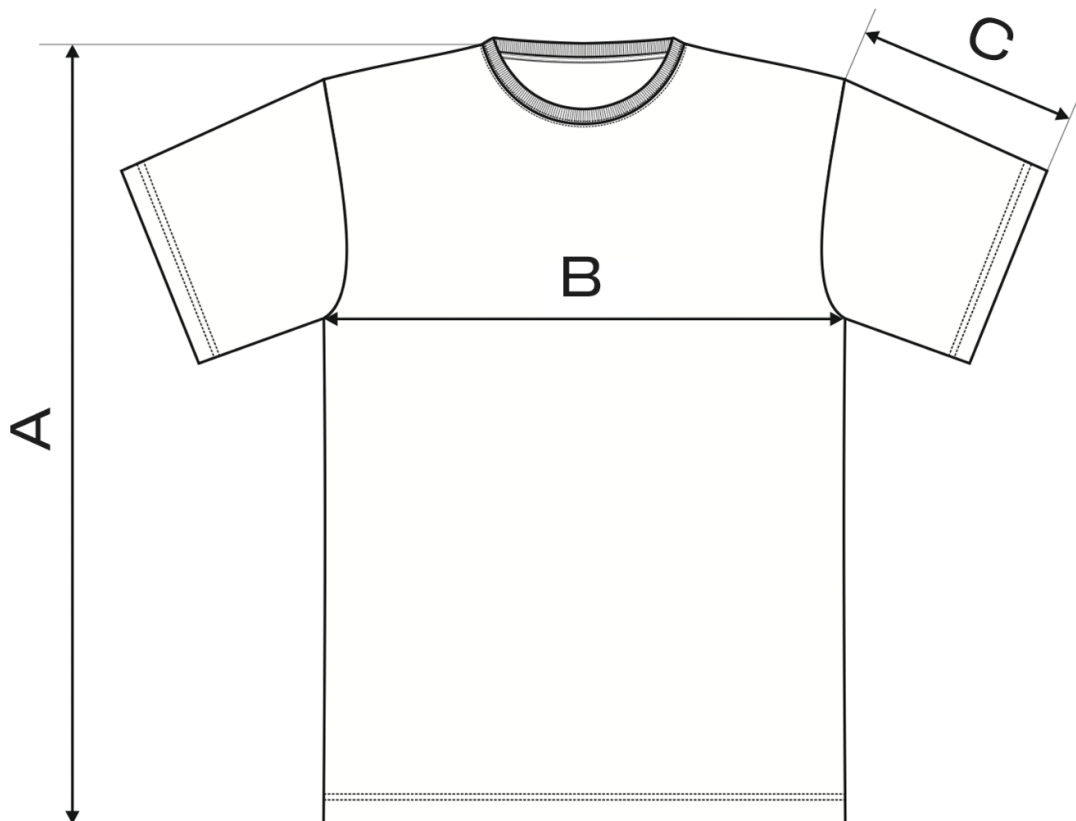

TABELA ROZMIARÓW

KOSZULKA REGULAR FIT WRESTLEONE

SPECYFIKACJA ROZMIARÓW (CM)							
ROZMIAR	-	S	M	L	XL	XXL	XXXL
A	-	70	72	74	76	78	81
B	-	47	51	55	59	64	70
C	-	19,5	20,5	21,5	22,5	23,5	24,5

Wszystkie rozmiary podane są w centymetrach (CM) z tolerancją około 5%.