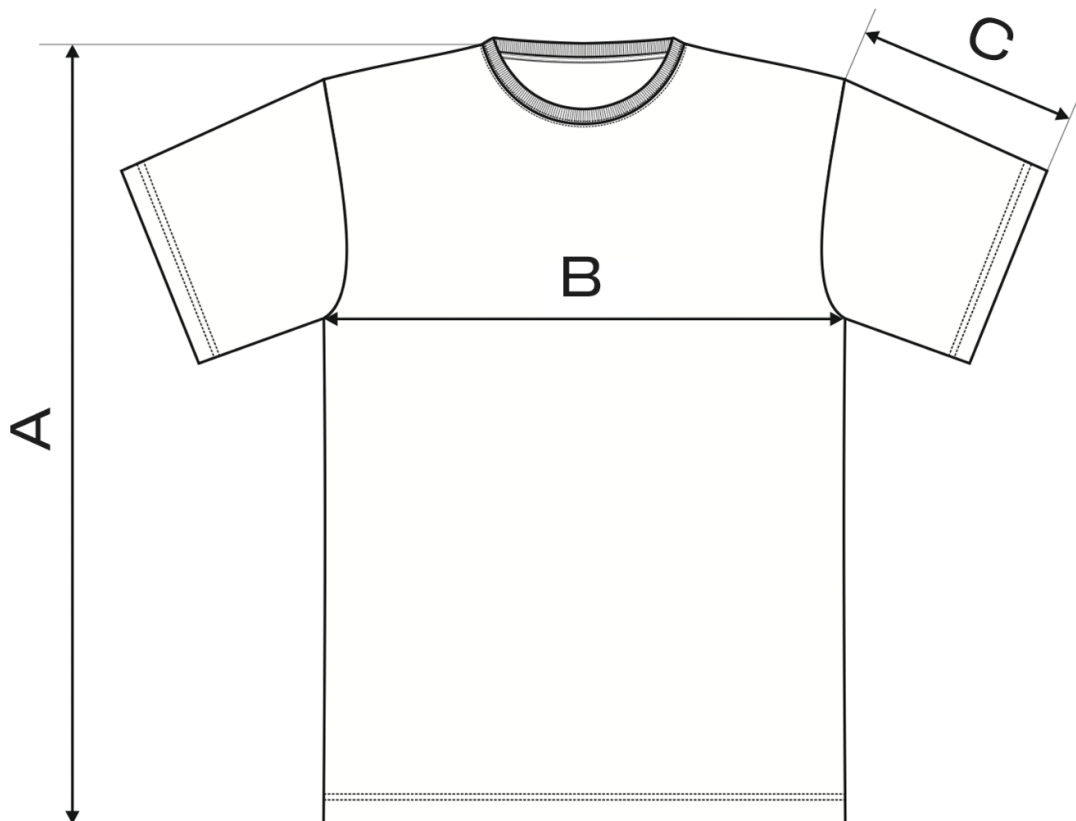

# TABELA ROZMIARÓW

KOSZULKA SLIM FIT WRESTLEONE

SPECYFIKACJA ROZMIARÓW (CM)							
ROZMIAR	-	S	M	L	XL	XXL	-
A	-	66	69	72	74	76	-
B	-	46	49	53	57	61	-
C	-	17	18	19	20	21	-

Wszystkie rozmiary podane są w centymetrach (CM) z tolerancją około 5%.